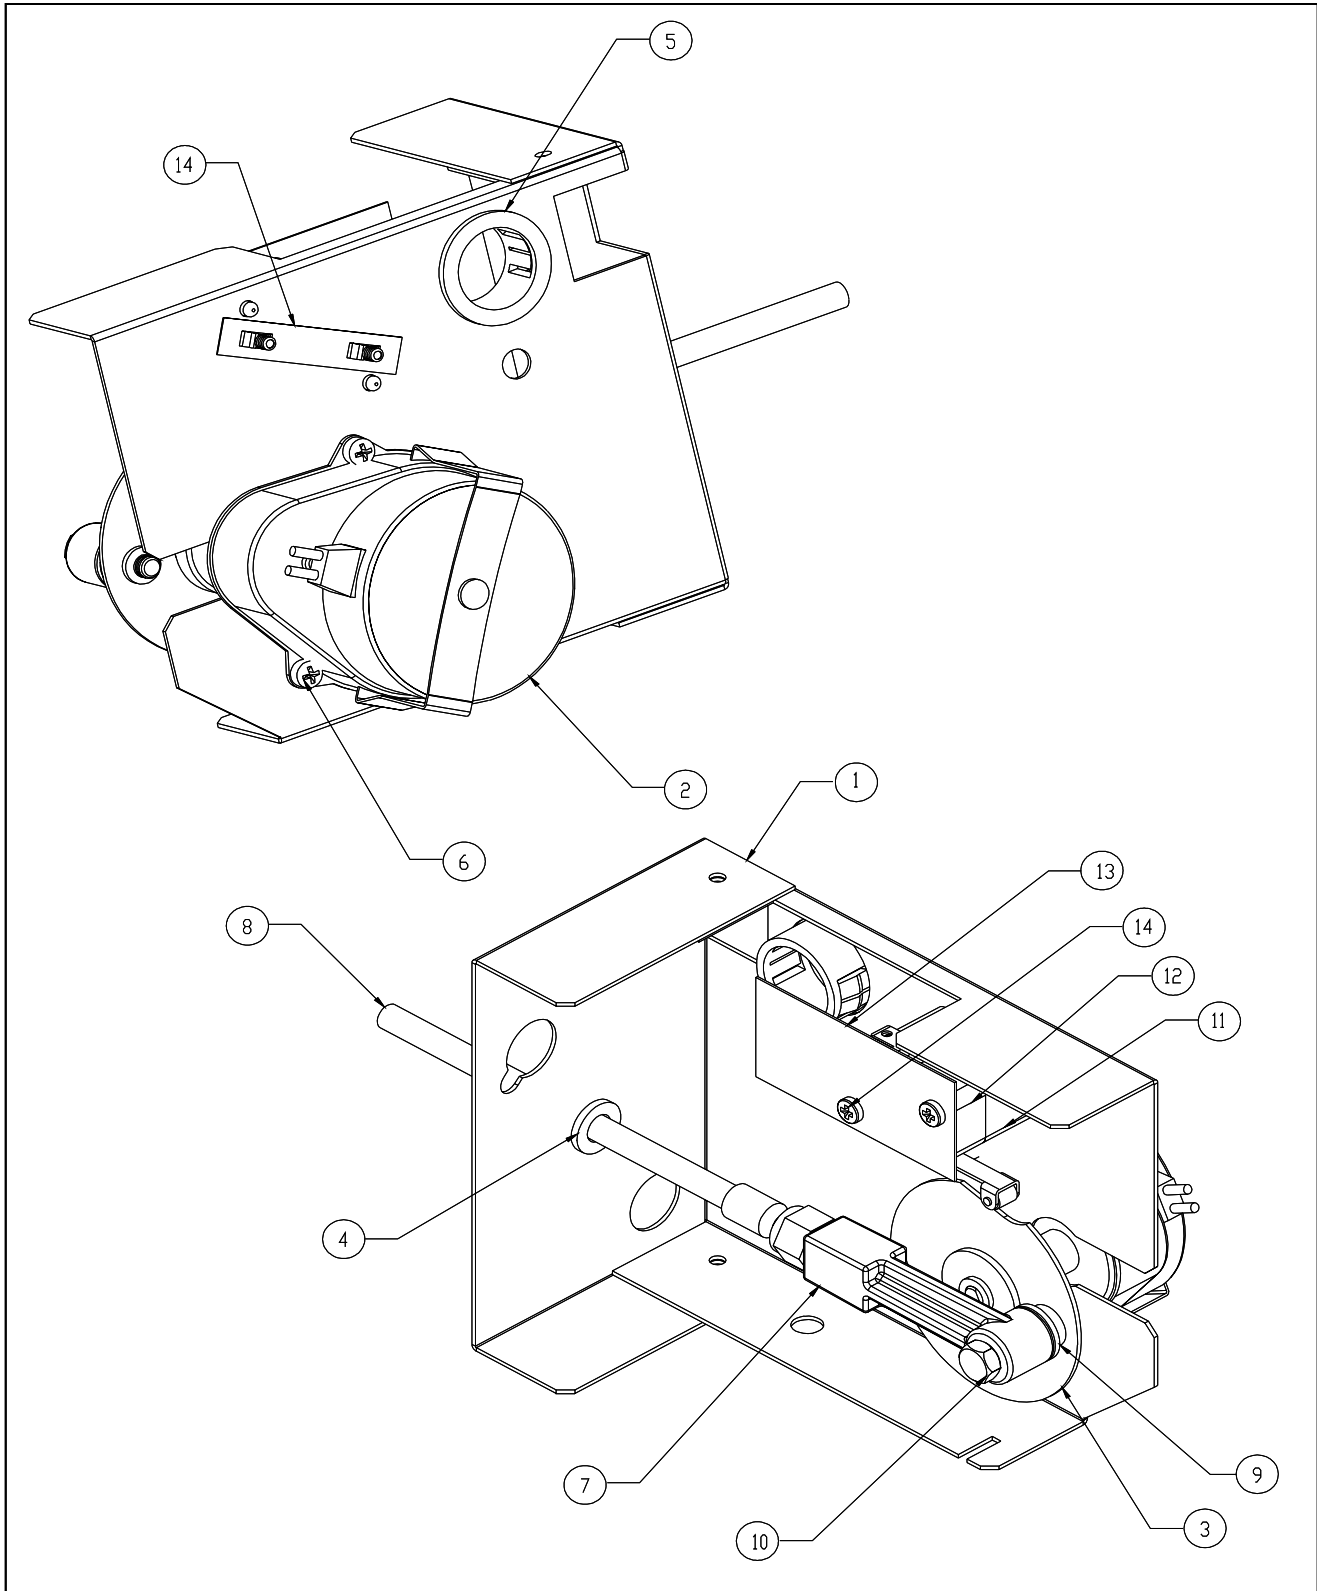

ICE Series Service Parts

New Style Harvest Assist Assembly

Item No.	Description	Model Number				
		ICE1806	ICE1807	ICE2005	ICE2106	ICE2107
1	Bracket, Probe Motor	3013170-01	3013170-01	3013170-01	3013170-01	3013170-01
2	Gear Motor	9161031-01	9161031-01	9161031-01	9161031-01	9161031-01
3	Clutch Assembly	9131190-04	9131190-04	9131190-04	9131190-04	9131190-04
4	Snap Bushing	9051001-13	9051001-13	9051001-13	9051001-13	9051001-13
5	Snap Bushing	9051001-03	9051001-03	9051001-03	9051001-03	9051001-03
6	#6-32 x 1/2 Screw	9031019-08	9031019-08	9031019-08	9031019-08	9031019-08
7	Connecting Rod	9051057-01	9051057-01	9051057-01	9051057-01	9051057-01
8	Probe, Single Length	9021102-01	9021102-01	9021102-01	9021102-01	9021102-01
9	Flat Washer	9031003-03	9031003-03	9031003-03	9031003-03	9031003-03
10	Shoulder Screw	9031119-01	9031119-01	9031119-01	9031119-01	9031119-01
11	Spacer, Cam Switch	9051519-01	9051519-01	9051519-01	9051519-01	9051519-01
12	Cam Switch	9101160-01	9101160-01	9101160-01	9101160-01	9101160-01
13	Insulator	3051145-02	3051145-02	3051145-02	3051145-02	3051145-02
14	Pan Head Screw	9031008-44	9031008-44	9031008-44	9031008-44	9031008-44
15	Speed Nut Plate	9031120-01	9031120-01	9031120-01	9031120-01	9031120-01
	Complete Assembly	2061962-10S	2061962-10S	2061962-10S	2061962-10S	2061962-10S

Item No.	Description	Model Number		
		ICE1405	ICE1406	ICE1407
1	Bracket, Probe Motor	3013170-01	3013170-01	3013170-01
2	Gear Motor	9161031-01	9161031-01	9161031-01
3	Clutch Assembly	9131190-04	9131190-04	9131190-04
4	Snap Bushing	9051001-13	9051001-13	9051001-13
5	Snap Bushing	9051001-03	9051001-03	9051001-03
6	#6-32 x 1/2 Screw	9031019-08	9031019-08	9031019-08
7	Connecting Rod	9051057-01	9051057-01	9051057-01
8	Probe, Single Length	9021102-01	9021102-01	9021102-01
9	Flat Washer	9031003-03	9031003-03	9031003-03
10	Shoulder Screw	9031119-01	9031119-01	9031119-01
11	Spacer, Cam Switch	9051519-01	9051519-01	9051519-01
12	Cam Switch	9101160-01	9101160-01	9101160-01
13	Insulator	3051145-02	3051145-02	3051145-02
14	Pan Head Screw	9031008-44	9031008-44	9031008-44
15	Speed Nut Plate	9031120-01	9031120-01	9031120-01
	Complete Assembly	2061962-10S	2061962-10S	2061962-10S