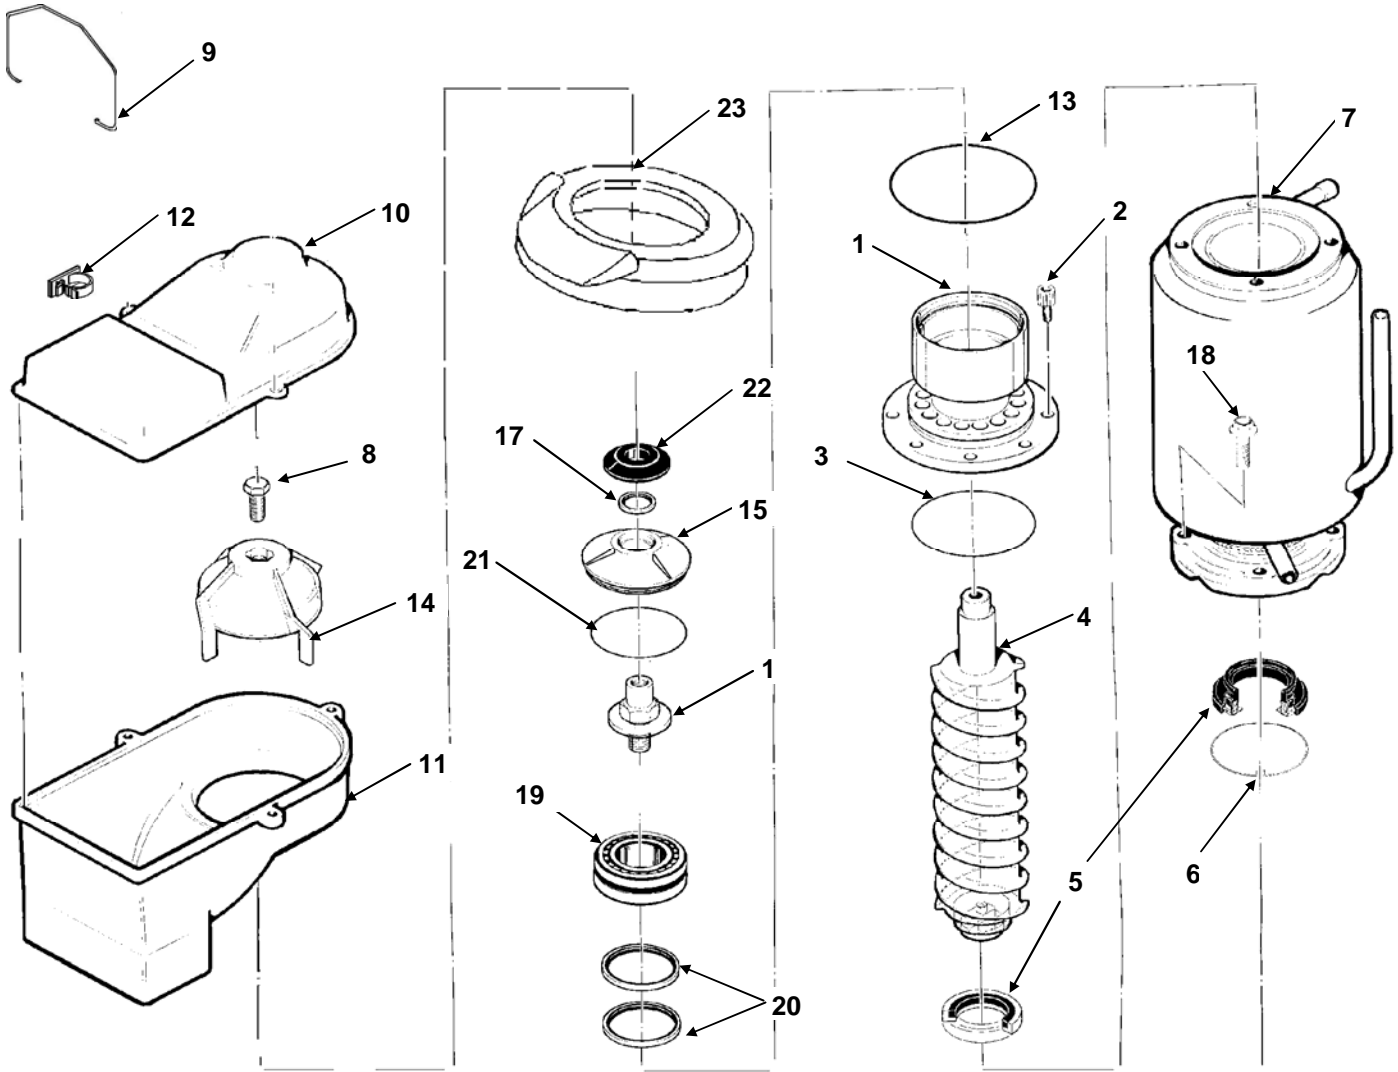

Item No.	Model Number				Description
	GEM0655	GEM0650	GEM0956	GEM1256	
1	1011380-175	1011380-175	1011380-175	1011380-175	Breaker (Includes Item 15, 17, 19, 20 and 21)
2	1011380-44	1011380-44	1011380-44	1011380-44	Socket Head Screw
3	1011380-80	1011380-80	1011380-80	1011380-80	O-Ring
4	1011380-225	1011380-225	1011380-226	1011380-226	Auger
5	1011380-02	1011380-02	1011380-02	1011380-02	Water Seal
6	1011380-168	1011380-168	1011380-168	1011380-168	Ring, Water Seal
7	1011380-185	1011380-185	1011380-172	1011380-172	Evaporator (Excludes Interior Components)
8	1011380-38	1011380-38	1011380-38	1011380-38	Hex Cap Screw
9	1011380-203	1011380-203	1011380-203	1011380-203	Bail Clamp
10	1011380-08	1011380-08	1011380-08	1011380-08	Ice Chute Cover
11	1011380-28	1011380-28	1011380-28	1011380-28	Ice Chute Body with Insulation
12	1011380-17	1011380-17	1011380-17	1011380-17	Drain Hose Clip
13	1011380-81	1011380-81	1011380-81	1011380-81	O-Ring
14	1011380-12	1011380-12	1011380-12	1011380-12	Ice Sweep
15	1011380-13	1011380-13	1011380-13	1011380-13	Breaker Cover
16	1011380-46	1011380-46	1011380-46	1011380-46	Auger Stud
17	1011380-11	1011380-11	1011380-11	1011380-11	Lip Seal
18	1011380-37	1011380-37	1011380-37	1011380-37	Cap Screw
19	1011380-202	1011380-202	1011380-202	1011380-202	Bearing
20	1011380-10	1011380-10	1011380-10	1011380-10	Lip Seal
21	1011380-82	1011380-82	1011380-82	1011380-82	O-Ring
22	1011380-86	1011380-86	1011380-86	1011380-86	Water Shed
23	1011380-87	1011380-87	1011380-87	1011380-87	Insulation Collar