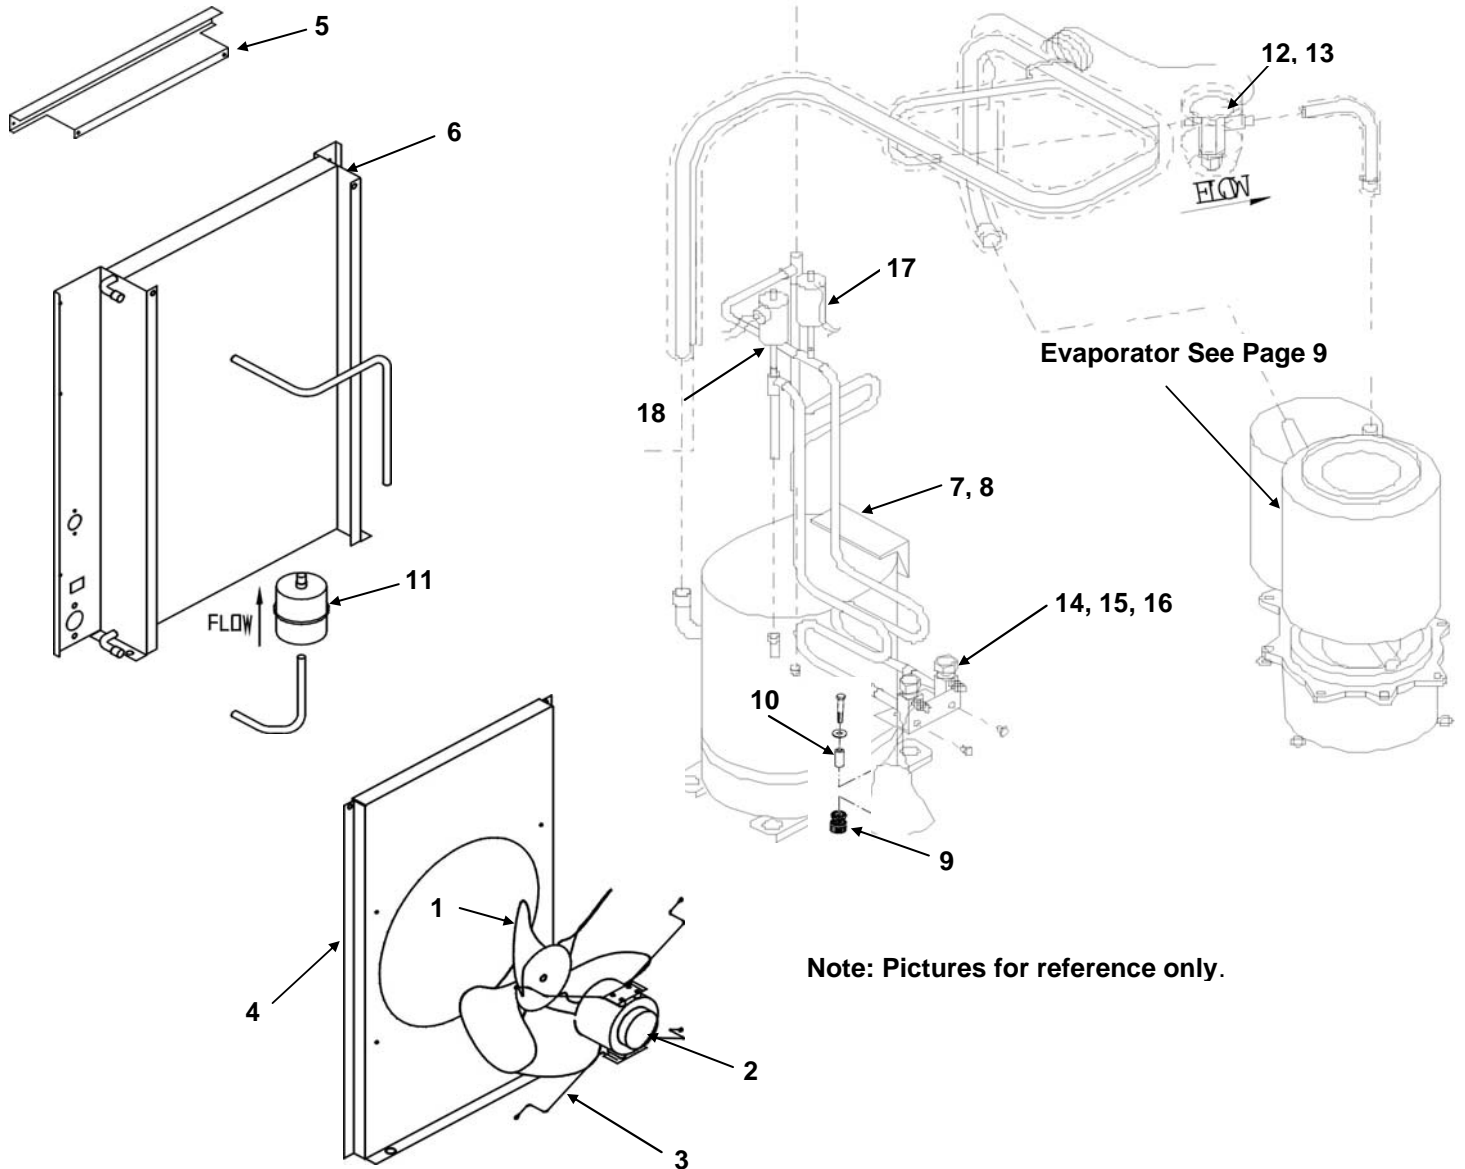

Note: Pictures for reference only.

Item No.	Model Number				Description
	GEM0655	GEM0650	GEM0956	GEM1256	
1	1011380-136	1011380-136	1011380-121	1011380-120	Fan Blade
2	1011380-135	1011380-134	1011380-58	1011380-122	Fan Motor
3	1011380-228	1011380-228	1011380-04	1011380-20	Fan Bracket
4	1011380-210	1011380-210	1011380-190	1011380-207	Fan Shroud
5	1011380-206	1011380-206	1011380-206	N/A	Fan Shroud Cover
6	1011380-133	1011380-133	1011380-126	1011380-132	Air Condenser
7	1011380-129	1011380-128	1011380-137	1011380-131	Compressor
8	1011380-130	1011380-125	Internal	Internal	Compressor Overload
9	1011380-117	1011380-117	1011380-117	1011380-117	Compressor Grommet
10	1011380-115	1011380-115	1011380-115	1011380-115	Compressor Grommet Sleeve
11	1011380-18	1011380-18	1011380-18	1011380-18	Drier
12	1011380-177	1011380-177	1011380-177	1011380-177	Expansion Valve Insulation Kit
13	1011380-51	1011380-51	1011380-51	1011380-50	Expansion Valve
14	1011380-94	1011380-94	1011380-94	1011380-94	Service Valve Body
15	1011380-95	1011380-95	1011380-95	1011380-95	Service Valve Core
16	1011380-96	1011380-96	1011380-96	1011380-96	Service Valve Cap
17	1011380-52	1011380-52	1011380-52	1011380-52	Hi Pressure Cut Out
18	1011380-53	1011380-53	1011380-53	1011380-53	Low Pressure Cut Out