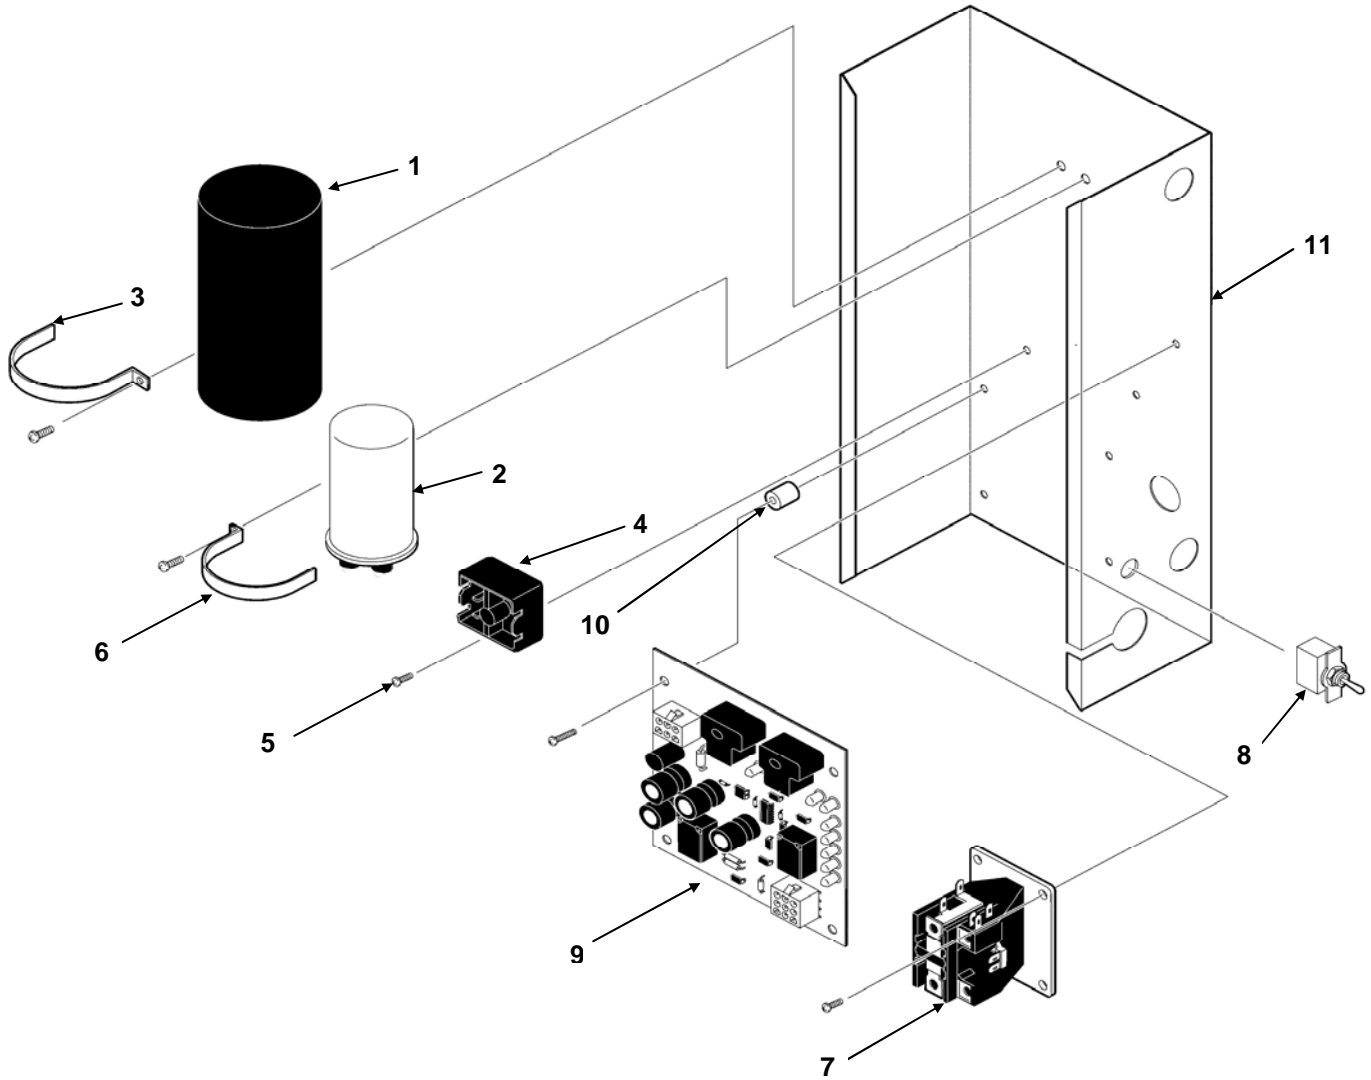

Item No.	Model Number				Description
	GEM0655	GEM0650	GEM0956	GEM1256	
1	1011380-104	1011380-102	1011380-106	1011380-103	Start Capacitor
2	1011380-107	1011380-108	1011380-108	1011380-110	Run Capacitor
3	1011351-83	1011351-83	1011351-83	1011380-195	Start Capacitor Bracket
4	1011380-114	1011380-112	1011380-111	1011380-111	Compressor Relay
5	1011339-73	1011339-73	1011339-73	1011339-73	Screw
6	1011380-217	1011380-217	1011380-217	1011380-171	Run Capacitor Bracket
7	1011380-74	1011380-75	1011380-74	1011380-74	Compressor Contactor
8	1011380-55	1011380-55	1011380-55	1011339-78	Selector Switch
9	1011380-79	1011380-79	1011380-79	1011380-79	Circuit Board
10	1011380-66	1011380-66	1011380-66	1011380-66	Control Board Standoff
11	N/A	N/A	N/A	N/A	Control Box
12	1011380-224	1011380-224	1011380-224	1011380-174	Control Box Cover-Not Shown