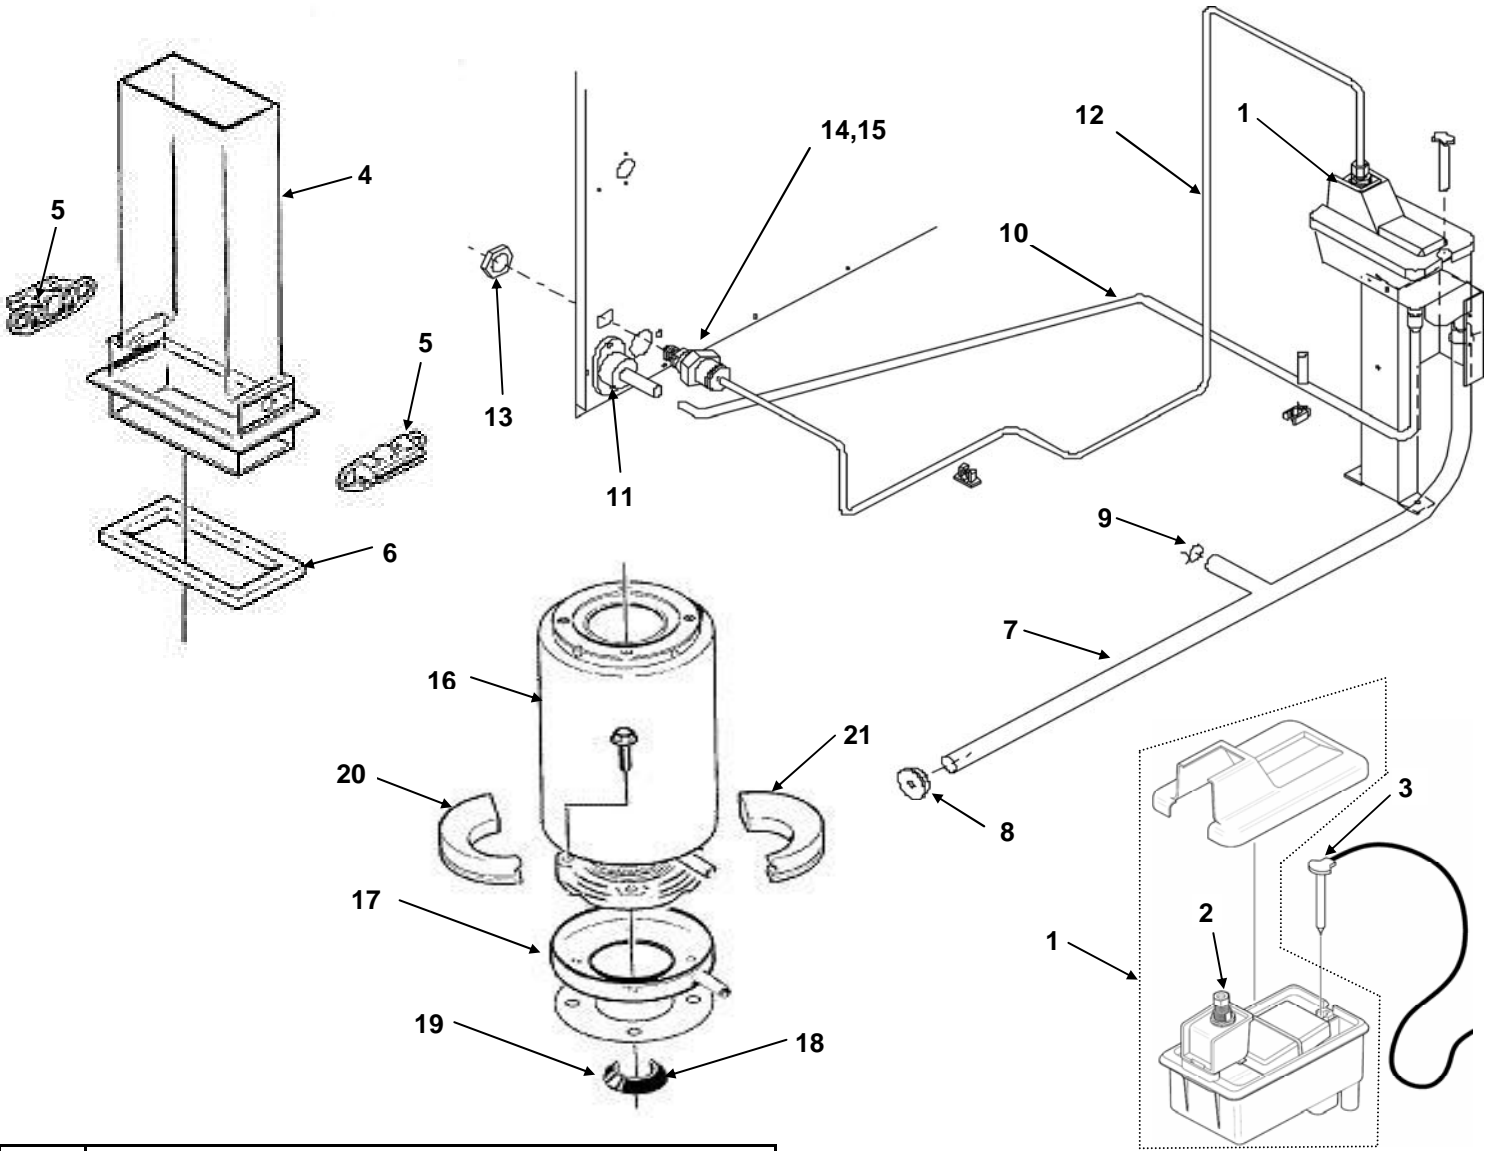

Item No.	Model Number				Description
	GEM0655	GEM0650	GEM0956	GEM1256	
1	1011380-15	1011380-15	1011380-15	1011380-15	Float Assembly (Does Not Include Sensor)
2	1011380-16	1011380-16	1011380-16	1011380-16	Float Valve Only
3	1011380-78	1011380-78	1011380-78	1011380-78	Water Level Sensor
4	1011380-06	1011380-06	1011380-07	1011380-07	Ice Chute Lower
5	1011380-223	1011380-223	1011380-223	1011380-223	Bin Controls Assembly (Set of 2)
6	1011380-176	1011380-176	1011380-176	1011380-176	Chute Gasket
7	1011380-220	1011380-220	1011380-220	1011380-220	Evaporator Water Inlet Tube
8	1011380-84	1011380-84	1011380-84	1011380-84	Rubber Cap
9	1011380-03	1011380-03	1011380-03	1011380-03	Hose Clamp
10	1011380-25	1011380-25	1011380-25	1011380-26	Overflow Tube
11	1011380-23	1011380-23	1011380-23	1011380-23	Drain Fitting
12	1011351-71	1011351-71	1011351-71	1011351-71	Inlet Tubing (4 feet required)
13	1011351-31	1011351-31	1011351-31	1011351-31	Pal Nut
14	1011351-74	1011351-74	1011351-74	1011351-74	Water Inlet Fitting
15	1011351-75	1011351-75	1011351-75	1011351-75	Male Connector
16	1011380-185	1011380-185	1011380-185	1011380-185	Evaporator
17	1011380-27	1011380-27	1011380-27	1011380-27	Drip Pan
18	1011380-83	1011380-83	1011380-83	1011380-83	Drip Pan Gasket
19	1011380-85	1011380-85	1011380-85	1011380-85	Water Shed
20	1011380-178	1011380-178	1011380-178	1011380-178	Insulation Collar
21	1011380-179	1011380-179	1011380-179	1011380-179	Insulation Collar