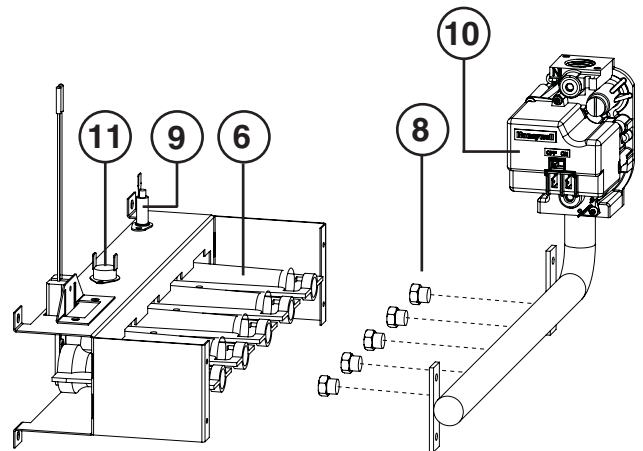

*G7SL 92.1% Downflow Replacement Parts List

ITEM	DESCRIPTION	054D-24B	072D-24B	090D-35C	120D-45D
1	Door Set (Not Shown)	904768	904768	904769	904770
2	Top Panel	295942	295942	295943	295944
3	Burner Assembly	904821	904823	904825	904827
4	Ignitor Assembly - Carbide	904919	904919	904919	904919
	Ignitor Assembly - Nitride	904839	904839	904839	904839
5	Igniter, Brkt, Carbide (Not Shown)	391721	391721	391721	391721
	Igniter, Brkt, Nitride (Not Shown)	299261	299261	299261	299261
6	Inshot Burner	660921	660921	660921	660921
7	Manifold, Burner Tube	664238	664239	664240	664241
8	Orifice, Main Burner, Natural Gas	661047	661047	661047	661047
9	Flame Sensor	632484	632484	632484	632484
10	Gas Valve	624657	624657	624657	624657
11	Roll-Out Switch	626558	626560	626560	626560
12	Control Board	904840	904840	904840	904840
13	Fuse	632261	632261	632261	632261
14	Heat Exchanger (Not Shown)	904869	904788	904871	904791
15	Main Air Limit	626566	626566	626562	626566
16	Inducer Motor	904798	904798	904798	904798
17	Inducer Orifice (Not Shown)	669712	669713	669714	Not Used
18	Inducer Limit	626557	626557	626557	626557
19	Outlet Header Box	904802	904802	904803	904804
20	Pressure Switch (condensate)	632491	632491	632491	632491
21	Pressure Switch (inducer)	632495	632487	632487	632487
22	Transformer	622341	622341	622341	622341
23	Door Switch	632125	632125	632125	632125
24	Blower Assembly	904682	904682	904683	904684
25	Blower Housing Assembly	297207R	297207R	297204R	297209R
26	Capacitor	622133	622133	622135	622135
27	Motor, Blower	904858	904858	904859	904860
28	Wheel, Blower	667258	667258	667207	667280
29	Blower Limit	626541	626541	626541	626541
30	Repl. Motor Mount Kit	903489	903489	913871	903489
31	In-Line Drain Assembly (Not Shown)	663891	663891	663891	663891
32	Drain Tube, Soft, 14" (Not Shown)	664390	664390	664390	664390
33	Drain Tube, Hard "J" (Not Shown)	663706	663706	663706	663706
34	Drain Tube, Soft, "J" 30" (Not Shown)	663707	663707	663707	663707
35	Tube, Soft, 6.6" (Not Shown)	663727	663727	663727	663727
36	Hose, High Temperature (Not Shown)	263967	263967	263967	263967
37	Set of Wires (Not Shown)	M0036004	M0036004	M0036008	M0036008

*G7SL 92.1% Downflow Component Location