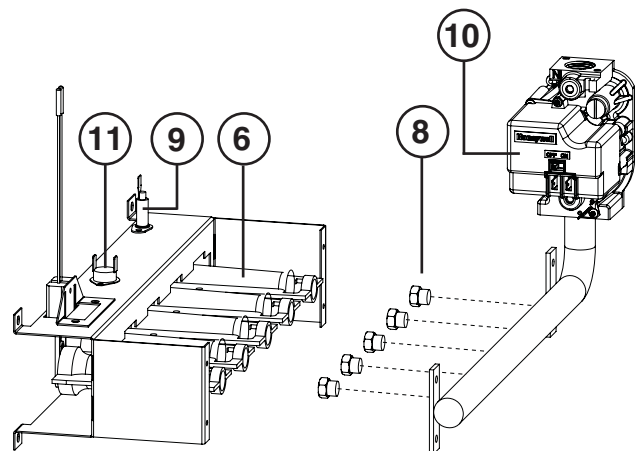

*G7SC 92.1% Upflow/Horizontal Replacement Parts List

ITEM	DESCRIPTION	038D-23A	054D-24B	072D-24B	072D-35C	090D-35C	108D-45D	120D-45D
1	Door Set (Not Shown)	904767	904768	904768	904769	904769	904770	904770
2	Top Panel	295931	295932	295932	295933	295933	295934	295934
3	Burner Assembly	904818	904821	904823	904823	904825	904827	904827
4	Ignitor Assembly - Carbide	904919	904919	904919	904919	904919	904919	904919
	Ignitor Assembly - Nitride	904839	904839	904839	904839	904839	904839	904839
5	Igniter, Brkt, Carbide (Not Shown)	391721	391721	391721	391721	391721	391721	391721
	Igniter, Brkt, Nitride (Not Shown)	299261	299261	299261	299261	299261	299261	299261
6	Inshot Burner	660921	660921	660921	660921	660921	660921	660921
7	Manifold, Burner Tube	664237	664238	664239	664239	664240	664241	664241
8	Orifice, Main Burner, Natural Gas	661045	661047	661047	661047	661047	661047	661047
9	Flame Sensor	632484	632484	632484	632484	632484	632484	632484
10	Gas Valve	624657	624657	624657	624657	624657	624657	624657
11	Roll-Out Switch	626541	626558	626559	626559	626541	626559	626541
12	Control Board	904840	904840	904840	904840	904840	904840	904840
13	Fuse	632261	632261	632261	632261	632261	632261	632261
14	Heat Exchanger (Not Shown)	904786	904869	904788	904870	904871	904791	904791
15	Main Air Limit	626566	626563	626562	626563	626562	626545	626565
16	Inducer Motor	904798	904798	904798	904798	904798	904798	904798
17	Inducer Orifice (Not Shown)	669719	669712	669713	669715	669717	Not Used	Not Used
18	Inducer Limit	626557	626557	626557	626557	626557	626557	626557
19	Outlet Header Box	904801	904802	904802	904803	904803	904804	904804
20	Pressure Switch (condensate)	632532	632491	632491	632491	632491	632491	632491
21	Pressure Switch (inducer)	N/A	632492	632495	632493	632493	632493	632493
22	Transformer	622341	622341	622341	622341	622341	622341	622341
23	Door Switch	632125	632125	632125	632125	632125	632125	632125
24	Blower Assembly	904681	904682	904682	904683	904684	904684	904684
25	Blower Housing Assembly	297200R	294207R	297207R	297204R	297209R	297209R	297209R
26	Capacitor	622133	622133	622133	622135	622135	622135	622135
27	Motor, Blower	904857	904858	904858	904859	904860	904860	904860
28	Wheel, Blower	667251	667258	667258	667207	667280	667280	667280
29	Blower Limit	626541	626541	626541	626541	626541	626541	626541
30	Repl. Motor Mount Kit	N/A	903489	903489	913871	903489	903489	903489
31	In-Line Drain Assembly (Not Shown)	663891	663891	663891	663891	663891	663891	663891
32	Drain Tube, Soft, 14" (Not Shown)	664390	664390	664390	664390	664390	664390	664390
33	Drain Tube, Hard "J" (Not Shown)	663706	663706	663706	663706	663706	663706	663706
34	Drain Tube, Soft, "J" 30" (Not Shown)	663707	663707	663707	663707	663707	663707	663707
35	Tube, Soft, 6.6" (Not Shown)	663727	663727	663727	663727	663727	663727	663727
36	Hose, High Temperature (Not Shown)	263967	263967	263967	263967	263967	263967	263967
37	Set of Wires (Not Shown)	M0036009	M0036003	M0036003	M0036007	M0036007	M0036007	M0036007

*G7SC 92.1% Upflow/Horizontal Component Location