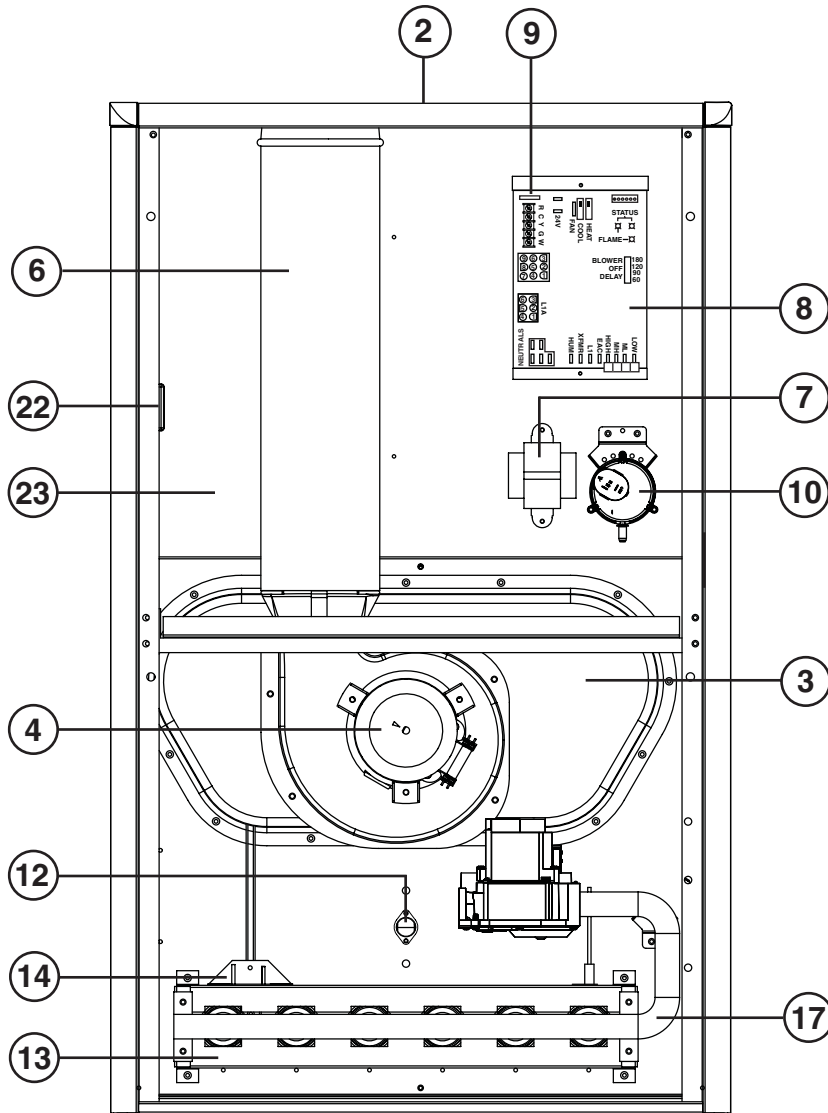

*G7SK 80+ Downflow Replacement Parts List

ITEM	DESCRIPTION	054-23A	072-24B	090-24B	108-35C	126-45D
1	Door Set (Not Shown)	904767	904768	904768	904769	904770
2	Top Panel	295911	295912	295912	295913	295914
3	Collector Pan With Gasket	904901	904806	904807	904902	904811
4	Inducer Motor	904796	904796	904796	904796	904796
5	Inducer Gasket (No Shown)	689988	689988	689988	689988	689988
6	Combustion Tube	299291	299291	299291	299291	299291
7	Transformer	622341	622341	622341	622341	622341
8	Control Board	904840	904840	904840	904840	904840
9	Fuse	632261	632261	632261	632261	632261
10	Pressure Switch	632488	632489	632489	632488	632488
11	Heat Exchanger (Not Shown)	904779	904780	904781	904868	904785
12	Main Air Limit	626545	626563	626563	626564	626545
13	Burner Assembly	904820	904822	904824	904826	904828
14	Ignitor Assembly - Carbide	904919	904919	904919	904919	904919
	Ignitor Assembly - Nitride	904839	904839	904839	904839	904839
15	Igniter, Brkt, Carbide (Not Shown)	391721	391721	391721	391721	391721
	Igniter, Brkt, Nitride (Not Shown)	299261	299261	299261	299261	299261
16	Inshot Burner	660921	660921	660921	660921	660921
17	Manifold, Burner Tube	664228	664229	664230	664231	664232
18	Orifice, Main Burner, Natural Gas	661047	661047	661047	661047	661047
19	Flame Sensor	632484	632484	632484	632484	632484
20	Gas Valve	624657	624657	624657	624657	624657
21	Roll-out Switch	626559	626559	626560	626559	626559
22	Door Switch	632125	632125	632125	632125	632125
23	Blower Assembly	904681	904683	904683	904684	904684
24	Blower Housing Assembly	297200R	297207R	297207R	297209R	294209R
25	Capacitor	622133	622133	622133	622135	622135
26	Motor, Blower	904857	904858	904858	904860	904860
27	Wheel, Blower	667251	667258	667258	667280	667280
28	Blower Limit	626541	626541	626541	626541	626541
29	Repl. Motor Mount Kit	N/A	903489	903489	903489	903489
30	Hose, High Temperature (Not Shown)	263967	263967	263967	263967	263967
31	Set of Wires (Not Shown)	M0036002	M0036002	M0036002	M0036006	M0036006

*G7SK 80+ Downflow Component Location