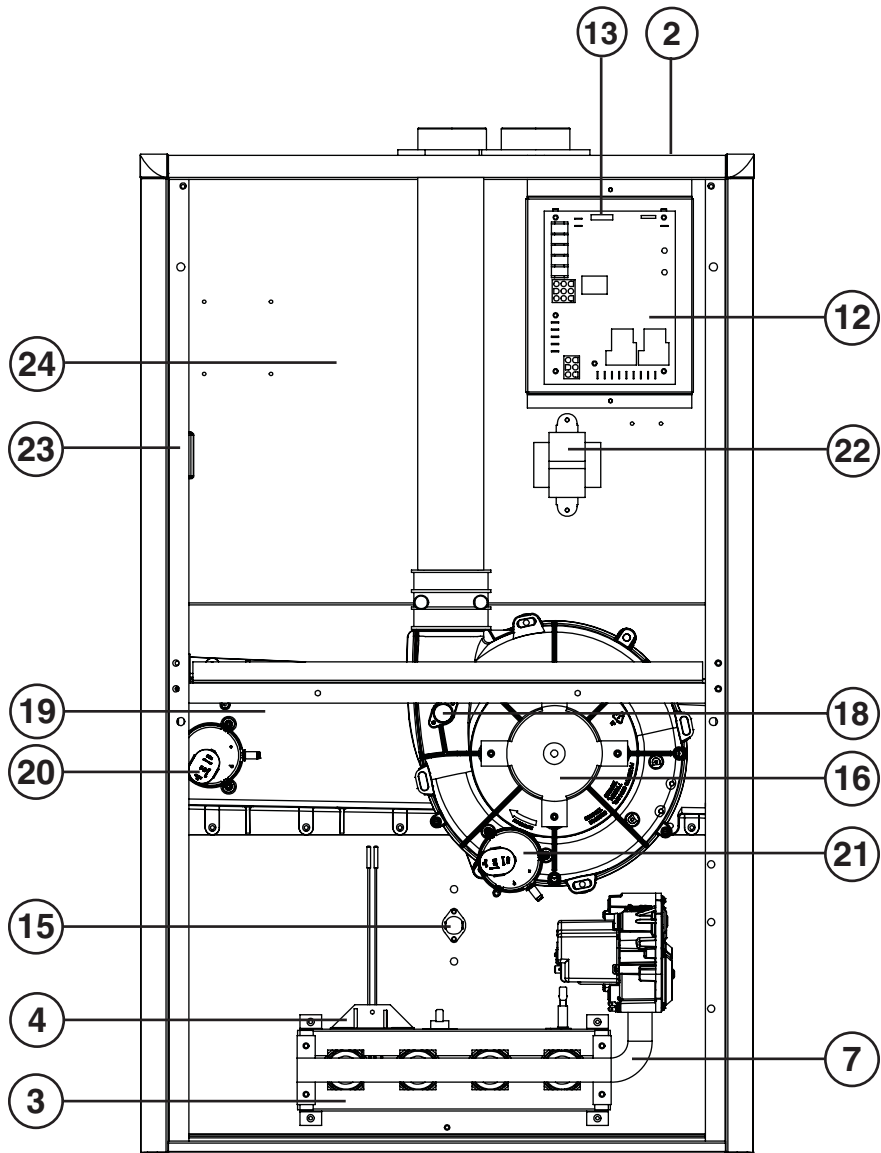

*G7SL 92.1% Downflow Replacement Parts List

ITEM	DESCRIPTION	054D-24B	072D-24B	090D-35C	120D-45D
1	Door Set (Not Shown)	904768	904768	904769	904770
2	Top Panel	295942	295942	295943	295944
3	Burner Assembly	904821	904823	904825	904827
4	Ignitor Assembly - Carbide	904919	904919	904919	904919
	Ignitor Assembly - Nitride	904839	904839	904839	904839
5	Igniter, Brkt, Carbide (Not Shown)	391721	391721	391721	391721
	Igniter, Brkt, Nitride (Not Shown)	299261	299261	299261	299261
6	Inshot Burner	660921	660921	660921	660921
7	Manifold, Burner Tube	664238	664239	664240	664241
8	Orifice, Main Burner, Natural Gas	661047	661047	661047	661047
9	Flame Sensor	632484	632484	632484	632484
10	Gas Valve	624657	624657	624657	624657
11	Roll-Out Switch	626558	626560	626560	626560
12	Control Board	904840	904840	904840	904840
13	Fuse	632261	632261	632261	632261
14	Heat Exchanger (Not Shown)	904869	904788	904871	904791
15	Main Air Limit	626566	626566	626562	626566
16	Inducer Motor	904798	904798	904798	904798
17	Inducer Orifice (Not Shown)	669712	669713	669714	Not Used
18	Inducer Limit	626557	626557	626557	626557
19	Outlet Header Box	904802	904802	904803	904804
20	Pressure Switch (condensate)	632491	632491	632491	632491
21	Pressure Switch (inducer)	632495	632487	632487	632487
22	Transformer	622341	622341	622341	622341
23	Door Switch	632125	632125	632125	632125
24	Blower Assembly	904682	904682	904683	904684
25	Blower Housing Assembly	297207R	297207R	297204R	297209R
26	Capacitor	622133	622133	622135	622135
27	Motor, Blower	904858	904858	904859	904860
28	Wheel, Blower	667258	667258	667207	667280
29	Blower Limit	626541	626541	626541	626541
30	Repl. Motor Mount Kit	903489	903489	913871	903489
31	In-Line Drain Assembly (Not Shown)	663891	663891	663891	663891
32	Drain Tube, Soft, 14" (Not Shown)	664390	664390	664390	664390
33	Drain Tube, Hard "J" (Not Shown)	663706	663706	663706	663706
34	Drain Tube, Soft, "J" 30" (Not Shown)	663707	663707	663707	663707
35	Tube, Soft, 6.6" (Not Shown)	663727	663727	663727	663727
36	Hose, High Temperature (Not Shown)	263967	263967	263967	263967
37	Set of Wires (Not Shown)	M0036004	M0036004	M0036008	M0036008

*G7SL 92.1% Downflow Component Location