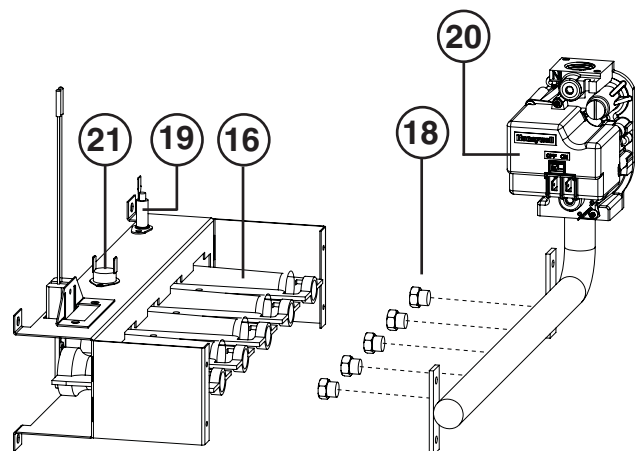

*G7SK 80+ Downflow Replacement Parts List

ITEM	DESCRIPTION	054-23A	072-24B	090-24B	108-35C	126-45D
1	Door Set (Not Shown)	904767	904768	904768	904769	904770
2	Top Panel	295911	295912	295912	295913	295914
3	Collector Pan With Gasket	904901	904806	904807	904902	904811
4	Inducer Motor	904796	904796	904796	904796	904796
5	Inducer Gasket (No Shown)	689988	689988	689988	689988	689988
6	Combustion Tube	299291	299291	299291	299291	299291
7	Transformer	622341	622341	622341	622341	622341
8	Control Board	904840	904840	904840	904840	904840
9	Fuse	632261	632261	632261	632261	632261
10	Pressure Switch	632488	632489	632489	632488	632488
11	Heat Exchanger (Not Shown)	904779	904780	904781	904868	904785
12	Main Air Limit	626545	626563	626563	626564	626545
13	Burner Assembly	904820	904822	904824	904826	904828
14	Ignitor Assembly - Carbide	904919	904919	904919	904919	904919
	Ignitor Assembly - Nitride	904839	904839	904839	904839	904839
15	Igniter, Brkt, Carbide (Not Shown)	391721	391721	391721	391721	391721
	Igniter, Brkt, Nitride (Not Shown)	299261	299261	299261	299261	299261
16	Inshot Burner	660921	660921	660921	660921	660921
17	Manifold, Burner Tube	664228	664229	664230	664231	664232
18	Orifice, Main Burner, Natural Gas	661047	661047	661047	661047	661047
19	Flame Sensor	632484	632484	632484	632484	632484
20	Gas Valve	624657	624657	624657	624657	624657
21	Roll-out Switch	626559	626559	626560	626559	626559
22	Door Switch	632125	632125	632125	632125	632125
23	Blower Assembly	904681	904683	904683	904684	904684
24	Blower Housing Assembly	297200R	297207R	297207R	297209R	294209R
25	Capacitor	622133	622133	622133	622135	622135
26	Motor, Blower	904857	904858	904858	904860	904860
27	Wheel, Blower	667251	667258	667258	667280	667280
28	Blower Limit	626541	626541	626541	626541	626541
29	Repl. Motor Mount Kit	N/A	903489	903489	903489	903489
30	Hose, High Temperature (Not Shown)	263967	263967	263967	263967	263967
31	Set of Wires (Not Shown)	M0036002	M0036002	M0036002	M0036006	M0036006

*G7SK 80+ Downflow Component Location