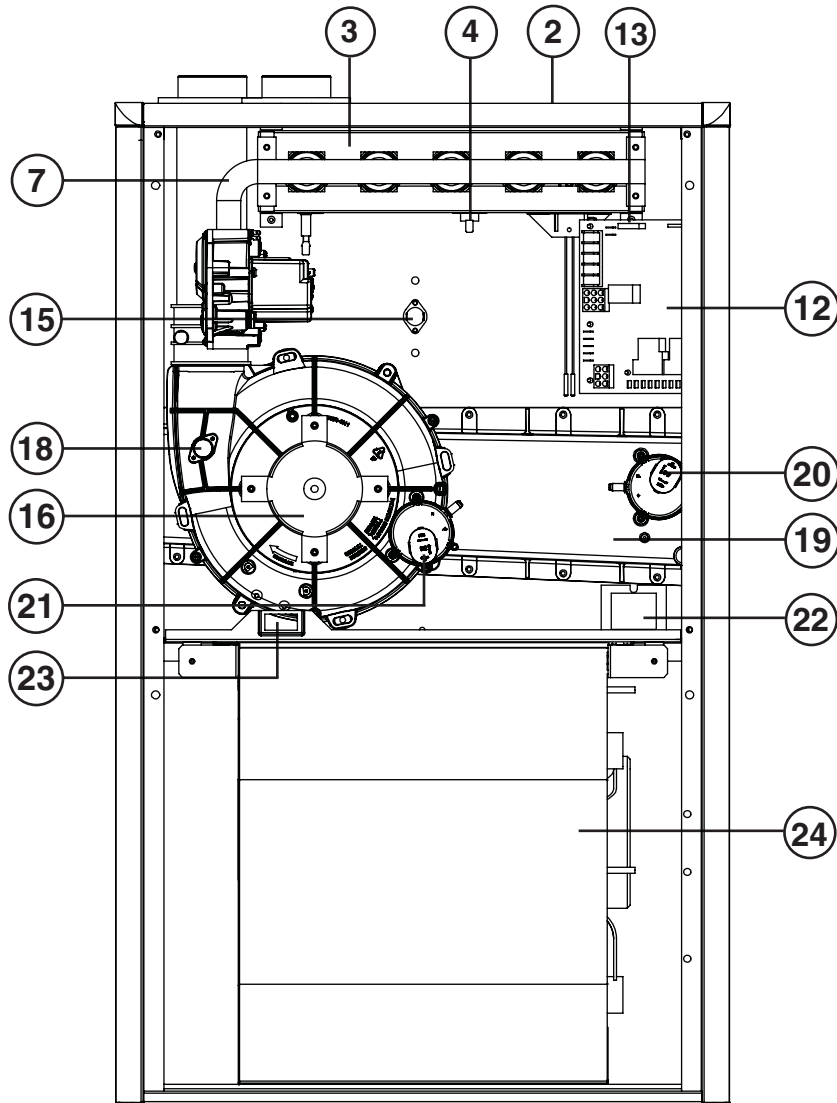

*G7SC 92.1% Upflow/Horizontal Replacement Parts List

ITEM	DESCRIPTION	038D-23A	054D-24B	072D-24B	072D-35C	090D-35C	108D-45D	120D-45D
1	Door Set (Not Shown)	904767	904768	904768	904769	904769	904770	904770
2	Top Panel	295931	295932	295932	295933	295933	295934	295934
3	Burner Assembly	904818	904821	904823	904823	904825	904827	904827
4	Ignitor Assembly - Carbide	904919	904919	904919	904919	904919	904919	904919
	Ignitor Assembly - Nitride	904839	904839	904839	904839	904839	904839	904839
5	Igniter, Brkt, Carbide (Not Shown)	391721	391721	391721	391721	391721	391721	391721
	Igniter, Brkt, Nitride (Not Shown)	299261	299261	299261	299261	299261	299261	299261
6	Inshot Burner	660921	660921	660921	660921	660921	660921	660921
7	Manifold, Burner Tube	664237	664238	664239	664239	664240	664241	664241
8	Orifice, Main Burner, Natural Gas	661045	661047	661047	661047	661047	661047	661047
9	Flame Sensor	632484	632484	632484	632484	632484	632484	632484
10	Gas Valve	624657	624657	624657	624657	624657	624657	624657
11	Roll-Out Switch	626541	626558	626559	626559	626541	626559	626541
12	Control Board	904840	904840	904840	904840	904840	904840	904840
13	Fuse	632261	632261	632261	632261	632261	632261	632261
14	Heat Exchanger (Not Shown)	904786	904869	904788	904870	904871	904791	904791
15	Main Air Limit	626566	626563	626562	626563	626562	626545	626565
16	Inducer Motor	904798	904798	904798	904798	904798	904798	904798
17	Inducer Orifice (Not Shown)	669719	669712	669713	669715	669717	Not Used	Not Used
18	Inducer Limit	626557	626557	626557	626557	626557	626557	626557
19	Outlet Header Box	904801	904802	904802	904803	904803	904804	904804
20	Pressure Switch (condensate)	632532	632491	632491	632491	632491	632491	632491
21	Pressure Switch (inducer)	N/A	632492	632495	632493	632493	632493	632493
22	Transformer	622341	622341	622341	622341	622341	622341	622341
23	Door Switch	632125	632125	632125	632125	632125	632125	632125
24	Blower Assembly	904681	904682	904682	904683	904684	904684	904684
25	Blower Housing Assembly	297200R	294207R	297207R	297204R	297209R	297209R	297209R
26	Capacitor	622133	622133	622133	622135	622135	622135	622135
27	Motor, Blower	904857	904858	904858	904859	904860	904860	904860
28	Wheel, Blower	667251	667258	667258	667207	667280	667280	667280
29	Blower Limit	626541	626541	626541	626541	626541	626541	626541
30	Repl. Motor Mount Kit	N/A	903489	903489	913871	903489	903489	903489
31	In-Line Drain Assembly (Not Shown)	663891	663891	663891	663891	663891	663891	663891
32	Drain Tube, Soft, 14" (Not Shown)	664390	664390	664390	664390	664390	664390	664390
33	Drain Tube, Hard "J" (Not Shown)	663706	663706	663706	663706	663706	663706	663706
34	Drain Tube, Soft, "J" 30" (Not Shown)	663707	663707	663707	663707	663707	663707	663707
35	Tube, Soft, 6.6" (Not Shown)	663727	663727	663727	663727	663727	663727	663727
36	Hose, High Temperature (Not Shown)	263967	263967	263967	263967	263967	263967	263967
37	Set of Wires (Not Shown)	M0036009	M0036003	M0036003	M0036007	M0036007	M0036007	M0036007

*G7SC 92.1% Upflow/Horizontal Component Location