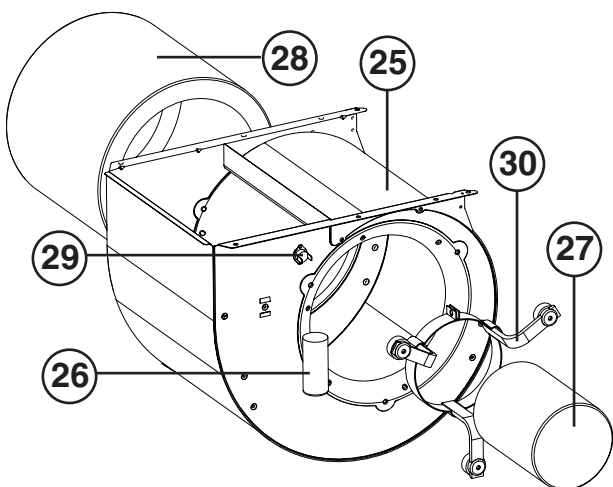

*G7SC 92.1% Upflow/Horizontal Replacement Parts List

ITEM	DESCRIPTION	038D-23A	054D-24B	072D-24B	072D-35C	090D-35C	108D-45D	120D-45D
1	Door Set (Not Shown)	904767	904768	904768	904769	904769	904770	904770
2	Top Panel	295931	295932	295932	295933	295933	295934	295934
3	Burner Assembly	904818	904821	904823	904823	904825	904827	904827
4	Ignitor Assembly - Carbide	904919	904919	904919	904919	904919	904919	904919
	Ignitor Assembly - Nitride	904839	904839	904839	904839	904839	904839	904839
5	Igniter, Brkt, Carbide (Not Shown)	391721	391721	391721	391721	391721	391721	391721
	Igniter, Brkt, Nitride (Not Shown)	299261	299261	299261	299261	299261	299261	299261
6	Inshot Burner	660921	660921	660921	660921	660921	660921	660921
7	Manifold, Burner Tube	664237	664238	664239	664239	664240	664241	664241
8	Orifice, Main Burner, Natural Gas	661045	661047	661047	661047	661047	661047	661047
9	Flame Sensor	632484	632484	632484	632484	632484	632484	632484
10	Gas Valve	624657	624657	624657	624657	624657	624657	624657
11	Roll-Out Switch	626541	626558	626559	626559	626541	626559	626541
12	Control Board	904840	904840	904840	904840	904840	904840	904840
13	Fuse	632261	632261	632261	632261	632261	632261	632261
14	Heat Exchanger (Not Shown)	904786	904869	904788	904870	904871	904791	904791
15	Main Air Limit	626566	626563	626562	626563	626562	626545	626565
16	Inducer Motor	904798	904798	904798	904798	904798	904798	904798
17	Inducer Orifice (Not Shown)	669719	669712	669713	669715	669717	Not Used	Not Used
18	Inducer Limit	626557	626557	626557	626557	626557	626557	626557
19	Outlet Header Box	904801	904802	904802	904803	904803	904804	904804
20	Pressure Switch (condensate)	632532	632491	632491	632491	632491	632491	632491
21	Pressure Switch (inducer)	N/A	632492	632495	632493	632493	632493	632493
22	Transformer	622341	622341	622341	622341	622341	622341	622341
23	Door Switch	632125	632125	632125	632125	632125	632125	632125
24	Blower Assembly	904681	904682	904682	904683	904684	904684	904684
25	Blower Housing Assembly	297200R	294207R	297207R	297204R	297209R	297209R	297209R
26	Capacitor	622133	622133	622133	622135	622135	622135	622135
27	Motor, Blower	904857	904858	904858	904859	904860	904860	904860
28	Wheel, Blower	667251	667258	667258	667207	667280	667280	667280
29	Blower Limit	626541	626541	626541	626541	626541	626541	626541
30	Repl. Motor Mount Kit	N/A	903489	903489	913871	903489	903489	903489
31	In-Line Drain Assembly (Not Shown)	663891	663891	663891	663891	663891	663891	663891
32	Drain Tube, Soft, 14" (Not Shown)	664390	664390	664390	664390	664390	664390	664390
33	Drain Tube, Hard "J" (Not Shown)	663706	663706	663706	663706	663706	663706	663706
34	Drain Tube, Soft, "J" 30" (Not Shown)	663707	663707	663707	663707	663707	663707	663707
35	Tube, Soft, 6.6" (Not Shown)	663727	663727	663727	663727	663727	663727	663727
36	Hose, High Temperature (Not Shown)	263967	263967	263967	263967	263967	263967	263967
37	Set of Wires (Not Shown)	M0036009	M0036003	M0036003	M0036007	M0036007	M0036007	M0036007

*G7SC 92.1% Upflow/Horizontal Component Location